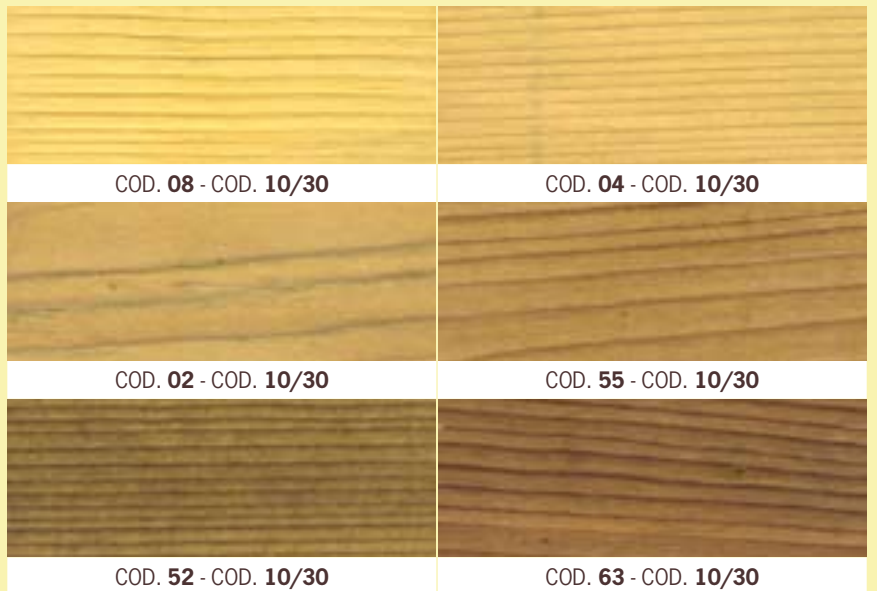

MORDENTE CON FINITURA OLIO CERATO

Beize und feinarbeitung mit gewachstem decköl - Mordant stain with waxy oil finishing
Mordant avec finition huile ciree - Mordiente con acabado aceite ceroso
Морилка на основе воска